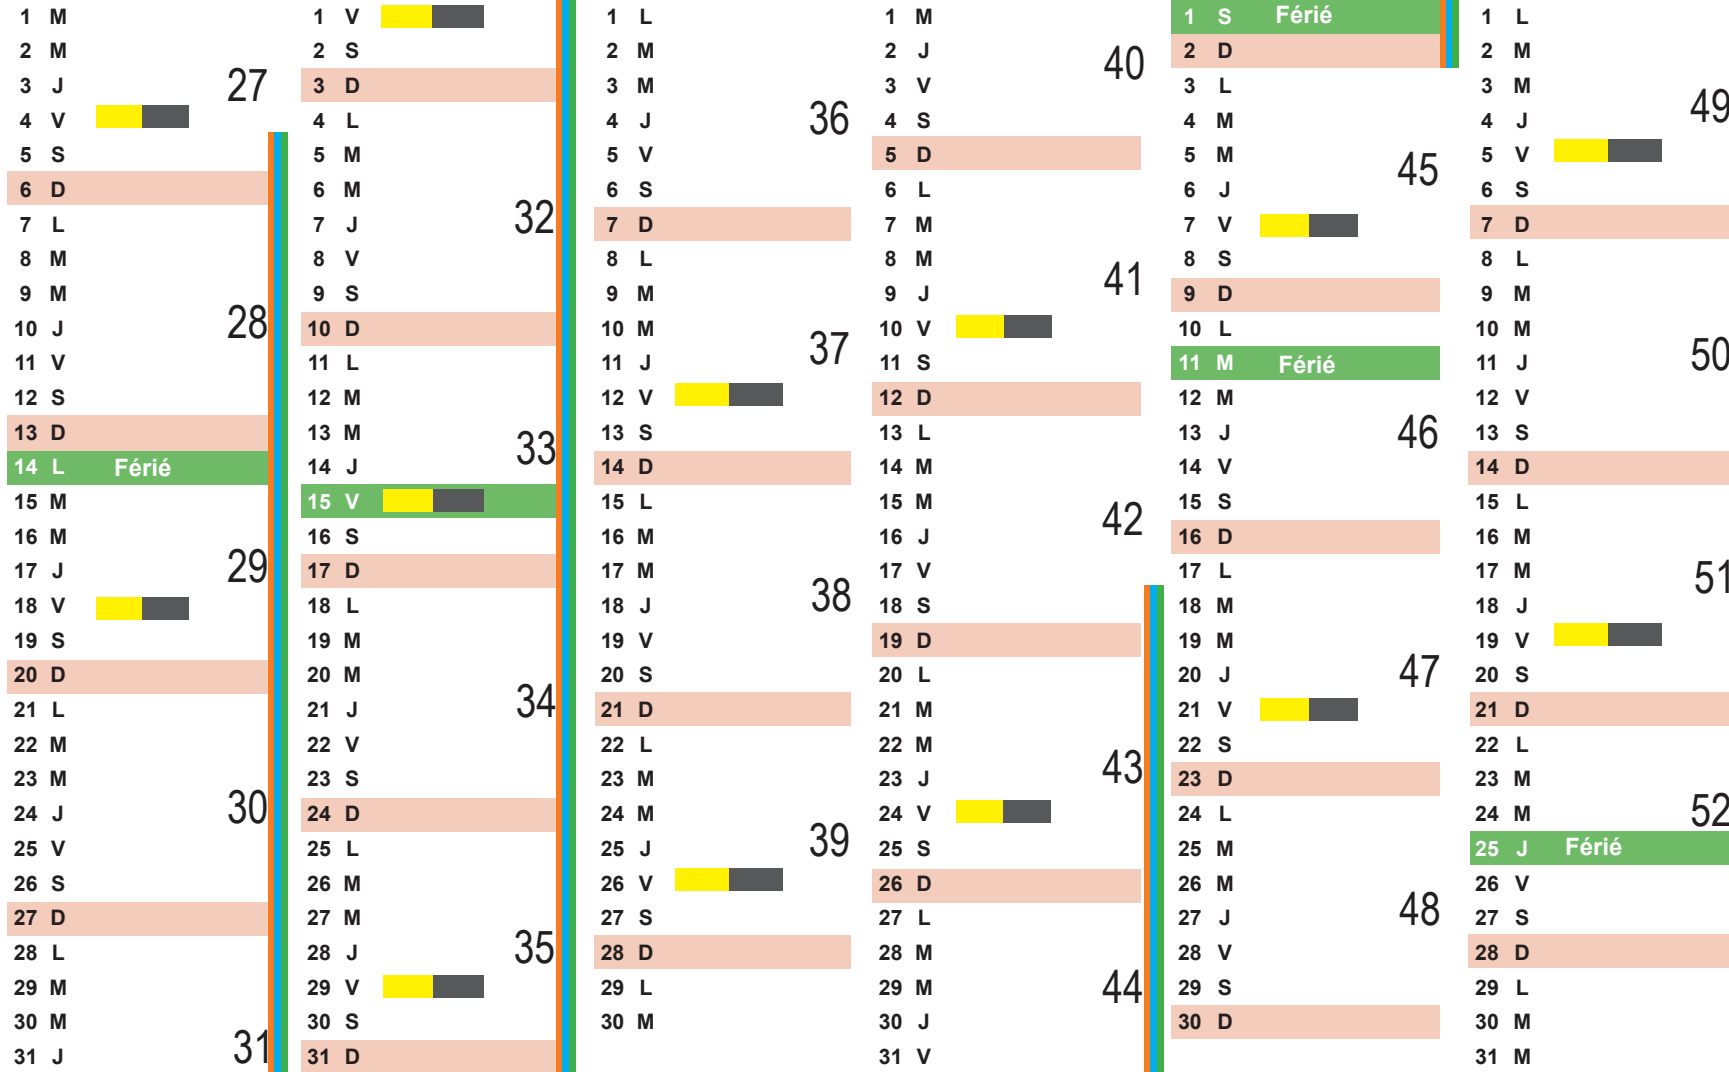

TOUS LES EMBALLAGES ET PAPIERS SE TRIENT

Collecte des déchets :
 Ordures ménagères résiduelles
 Déchets recyclables

■ Zone A : Besançon Bordeaux, Clermont-Ferrand, Dijon, Grenoble, Limoges, Lyon, Poitiers
■ Zone B : Aix-Marseille, Amiens, Caen, Lille, Nancy, Metz, Nantes, Nice, Orléans-Tours, Reims, Rennes, Rouen, Strasbourg
■ Zone C : Créteil, Montpellier, Paris, Toulouse, Versailles

DECEMBRE

Horaires des déchèteries

• **Châtillon-sur-Chalaronne** - 113 rue Louis Blériot
 - Horaires d'hiver :
 Du 1er octobre au 31 mars
 Du lundi au samedi : 9 h à 12 h 30 et 13 h 30 à 17 h
 - Horaires d'été
 Du 1er au 30 septembre et du 1er avril au 30 juin
 Du lundi au samedi : 9 h à 12 h 30 et 13 h 30 à 18 h
 Du 1er juillet au 31 août
 Du lundi au vendredi : 7 h à 13 h
 Samedi : 7 h à 13 h et 14 h à 17 h

• **Chalamont** - Le Petit Moulin - Route d'Ambérieu
 - Horaires d'hiver :
 Du 1er octobre au 31 mars
 Mardi, vendredi : 13 h 30 à 17 h
 Jeudi, samedi : 9 h à 12 h 30 et 13 h 30 à 17 h
 - Horaires d'été :
 Du 1er au 30 septembre et du 1er avril au 30 juin
 Mardi, vendredi : 13 h 30 à 18 h
 Jeudi, samedi : 9 h à 12 h 30 et 13 h 30 à 18 h
 Du 1er juillet au 31 août
 Mardi, jeudi et vendredi : 7 h à 13 h
 Samedi : 7 h à 13 h et 14 h à 17 h

Fermeture des déchèteries les dimanches et jours fériés.

Collecte des déchets :
 Ordures ménagères résiduelles
 Déchets recyclables

Zone A : Besançon Bordeaux, Clermont-Ferrand, Dijon, Grenoble, Limoges, Lyon, Poitiers
 Zone B : Aix-Marseille, Amiens, Caen, Lille, Nancy, Metz, Nantes, Nice, Orléans-Tours, Reims, Rennes, Rouen, Strasbourg
 Zone C : Créteil, Montpellier, Paris, Toulouse, Versailles