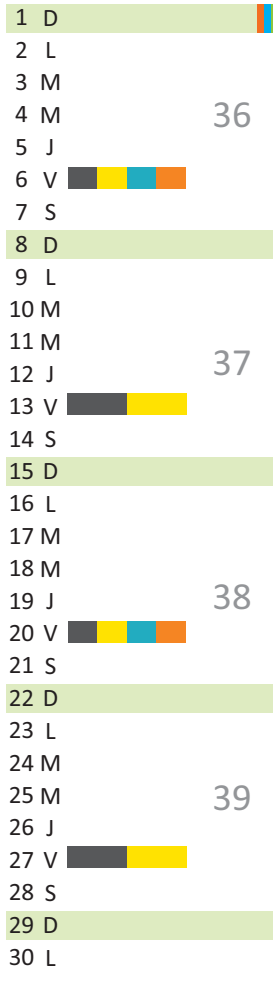

Calendrier de collecte

Saint-Paul-de-Varax

2024

Horaires des déchèteries

- **Châtillon-sur-Chalaronne** - 113 rue Louis Blériot
  Du 1er octobre au 31 mars (Horaires hiver)
  Du lundi au samedi : 9 h 00 à 12 h 30 et 13 h 30 à 17 h 00
  Du 1er avril au 30 septembre (Horaires été)
  Du lundi au samedi : 9 h 00 à 12 h 30 et 13 h 30 à 18 h 00
- **Chalamont** - Le Petit Moulin – Route d'Ambérieu
  Du 1er octobre au 31 mars (Horaires hiver)
  Mardi, vendredi 13 h 30 à 17 h 00
  Jeudi, samedi de 9 h 00 à 12 h 30 et de 13 h 30 à 17 h 00
  Du 1er avril au 30 septembre (Horaires été)
  Mardi, vendredi 13 h 30 à 18 h
  Jeudi, samedi de 9 h 00 à 12 h 30 et de 13 h 30 à 18 h
- **Villars-les-Dombes** - ZAC de la Tuilerie
  Du 1er octobre au 31 mars (Horaires hiver)
  Lundi, mardi, vendredi, samedi de 9 h à 12 h 30 et de 13 h 30 à 17 h
  Mercredi de 9 h à 12 h 30
  Du 1er avril au 30 septembre (Horaires été)
  Lundi, mardi, vendredi, samedi de 9 h à 12h30 et de 13 h 30 à 18 h
  Mercredi de 9 h à 12 h 30
- **Saint-André-de-Corcy** - Route de Montluel
  Du 1er octobre au 31 mars (Horaires hiver)
  Lundi, jeudi, vendredi, samedi de 9 h à 12 h 30 et de 13 h 30 à 17 h
  Mercredi de 13 h 30 à 17 h
  Du 1er avril au 30 septembre (Horaires été)
  Lundi, jeudi, vendredi, samedi de 9 h à 12 h 30 et de 13 h 30 à 18 h
  Mercredi de 13 h 30 à 18 h

Fermeture des déchèteries les jours fériés.

Une question sur le service déchets ?

Communauté de communes de la Dombes
100, avenue Foch
01400 Châtillon-sur-Chalaronne
04 28 36 12 12 - www.ccdombes.fr
+ d'infos sur :
www.mon servicedechets.com

JUILLET

AOÛT

SEPTEMBRE

OCTOBRE

NOVEMBRE

DÉCEMBRE

Collecte des déchets :

- Ordures ménagères résiduelles - dans les centres des villages
- Ordures ménagères résiduelles - dans les écarts (hameaux, lieux-dits)
- Déchets recyclables - dans les centres des villages
- Déchets recyclables - dans les écarts (hameaux, lieux-dits)