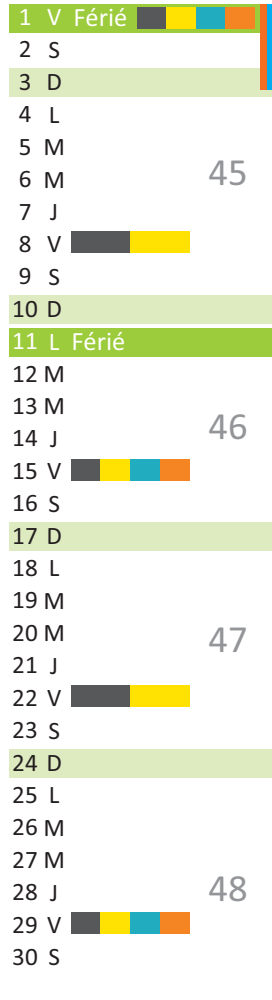

Calendrier de collecte

Saint-Paul-de-Varax

2024

Horaires des déchèteries

- **Châtillon-sur-Chalaronne** - 113 rue Louis Blériot
  Du 1er octobre au 31 mars (Horaires hiver)
  Du lundi au samedi : 9 h 00 à 12 h 30 et 13 h 30 à 17 h 00
  Du 1er avril au 30 septembre (Horaires été)
  Du lundi au samedi : 9 h 00 à 12 h 30 et 13 h 30 à 18 h 00
- **Chalamont** - Le Petit Moulin – Route d'Ambérieu
  Du 1er octobre au 31 mars (Horaires hiver)
  Mardi, vendredi 13 h 30 à 17 h 00
  Jeudi, samedi de 9 h 00 à 12 h 30 et de 13 h 30 à 17 h 00
  Du 1er avril au 30 septembre (Horaires été)
  Mardi, vendredi 13 h 30 à 18 h
  Jeudi, samedi de 9 h 00 à 12 h 30 et de 13 h 30 à 18 h
- **Villars-les-Dombes** - ZAC de la Tuilerie
  Du 1er octobre au 31 mars (Horaires hiver)
  Lundi, mardi, vendredi, samedi de 9 h à 12 h 30 et de 13 h 30 à 17 h
  Mercredi de 9 h à 12 h 30
  Du 1er avril au 30 septembre (Horaires été)
  Lundi, mardi, vendredi, samedi de 9 h à 12h30 et de 13 h 30 à 18 h
  Mercredi de 9 h à 12 h 30
- **Saint-André-de-Corcy** - Route de Montluel
  Du 1er octobre au 31 mars (Horaires hiver)
  Lundi, jeudi, vendredi, samedi de 9 h à 12 h 30 et de 13 h 30 à 17 h
  Mercredi de 13 h 30 à 17 h
  Du 1er avril au 30 septembre (Horaires été)
  Lundi, jeudi, vendredi, samedi de 9 h à 12 h 30 et de 13 h 30 à 18 h
  Mercredi de 13 h 30 à 18 h

Fermeture des déchèteries les jours fériés.

Une question sur le service déchets ?

Communauté de communes de la Dombes
100, avenue Foch
01400 Châtillon-sur-Chalaronne
04 28 36 12 12 - www.ccdombes.fr
+ d'infos sur :
www.mon servicedechets.com

JUILLET

AOÛT

SEPTEMBRE

OCTOBRE

NOVEMBRE

DÉCEMBRE

Collecte des déchets :

- Ordures ménagères résiduelles - dans les centres des villages
- Ordures ménagères résiduelles - dans les écarts (hameaux, lieux-dits)
- Déchets recyclables - dans les centres des villages
- Déchets recyclables - dans les écarts (hameaux, lieux-dits)