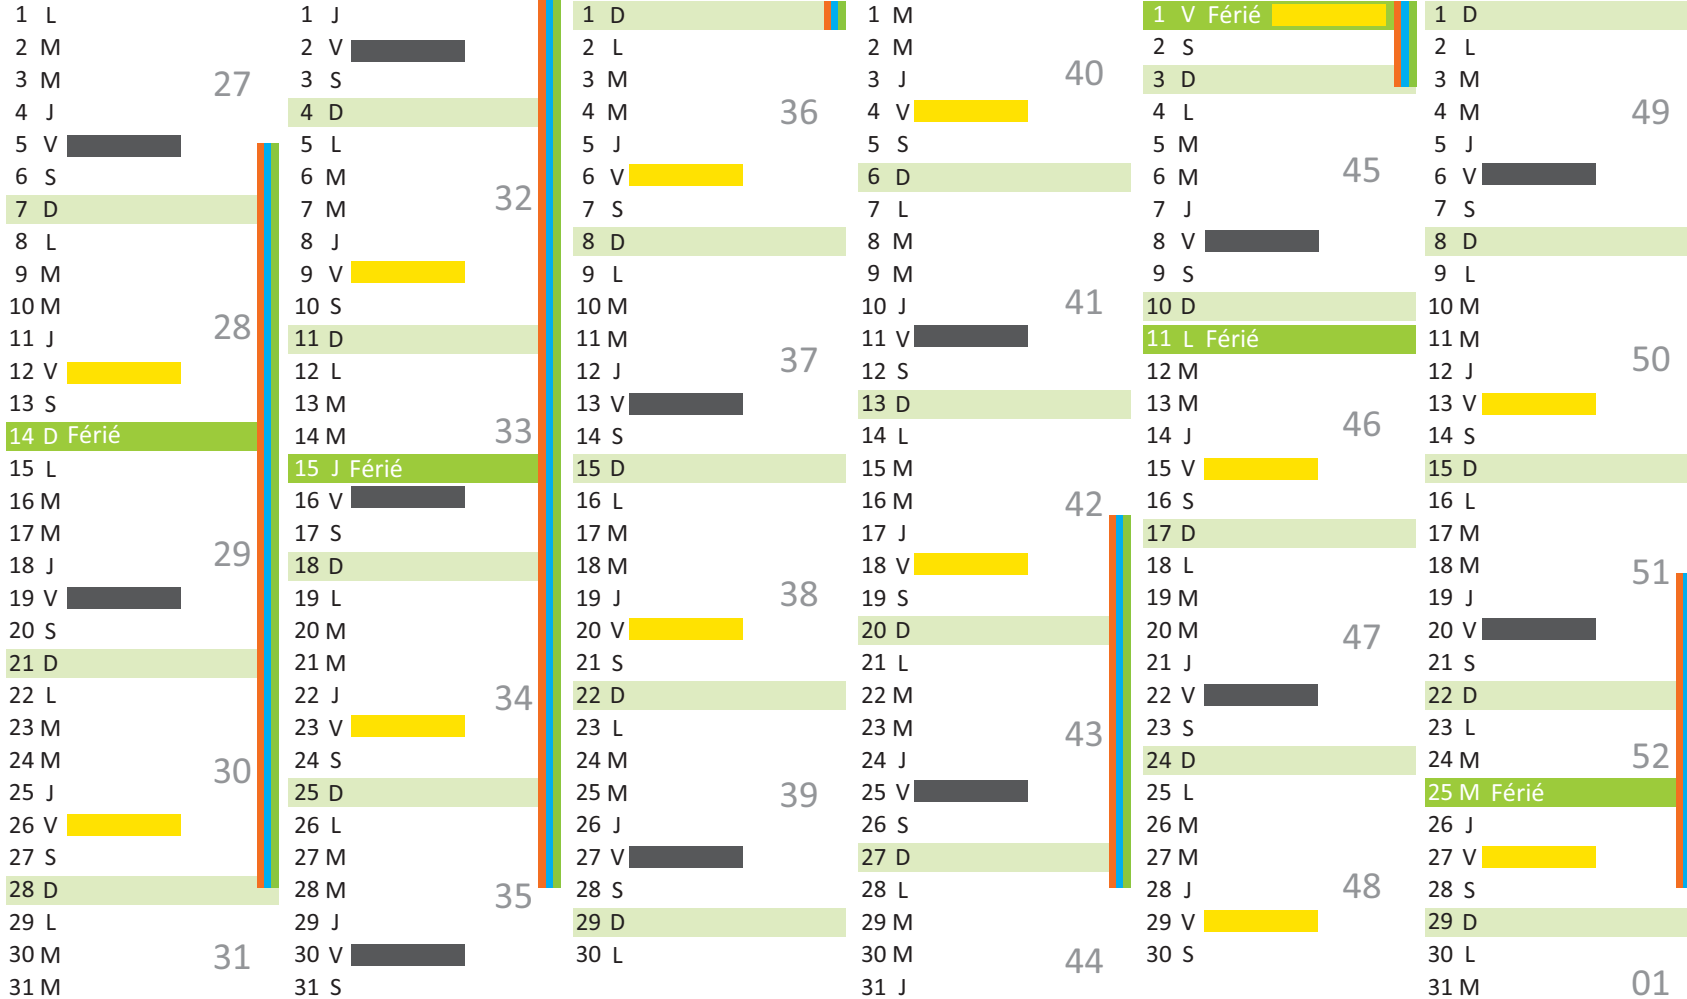

Calendrier de collecte

Chaneins - Valeins

2024

JUILLET

AOÛT

SEPTEMBRE

OCTOBRE

NOVEMBRE

DÉCEMBRE

Horaires des déchèteries

- **Châtillon-sur-Chalaronne** - 113 rue Louis Blériot
  Du 1er octobre au 31 mars (Horaires hiver)
  Du lundi au samedi : 9 h 00 à 12 h 30 et 13 h 30 à 17 h 00
  Du 1er avril au 30 septembre (Horaires été)
  Du lundi au samedi : 9 h 00 à 12 h 30 et 13 h 30 à 18 h 00
- **Chalamont** - Le Petit Moulin – Route d'Ambérieu
  Du 1er octobre au 31 mars (Horaires hiver)
  Mardi, vendredi 13 h 30 à 17 h 00
  Jeudi, samedi de 9 h 00 à 12 h 30 et de 13 h 30 à 17 h 00
  Du 1er avril au 30 septembre (Horaires été)
  Mardi, vendredi 13 h 30 à 18 h
  Jeudi, samedi de 9 h 00 à 12 h 30 et de 13 h 30 à 18 h
- **Villars-les-Dombes** - ZAC de la Tuilerie
  Du 1er octobre au 31 mars (Horaires hiver)
  Lundi, mardi, vendredi, samedi de 9 h à 12 h 30 et de 13 h 30 à 17 h
  Mercredi de 9 h à 12 h 30
  Du 1er avril au 30 septembre (Horaires été)
  Lundi, mardi, vendredi, samedi de 9 h à 12h30 et de 13 h 30 à 18 h
  Mercredi de 9 h à 12 h 30
- **Saint-André-de-Corcy** - Route de Montluel
  Du 1er octobre au 31 mars (Horaires hiver)
  Lundi, jeudi, vendredi, samedi de 9 h à 12 h 30 et de 13 h 30 à 17 h
  Mercredi de 13 h 30 à 17 h
  Du 1er avril au 30 septembre (Horaires été)
  Lundi, jeudi, vendredi, samedi de 9 h à 12 h 30 et de 13 h 30 à 18 h
  Mercredi de 13 h 30 à 18 h

Fermeture des déchèteries les jours fériés.

Une question sur le service déchets ?

Communauté de communes de la Dombes
100, avenue Foch
01400 Châtillon-sur-Chalaronne
04 28 36 12 12 - www.ccdombes.fr
+ d'infos sur :

www.mon servicedechets.com

Collecte des déchets :

- Ordures ménagères résiduelles
- Déchets recyclables

- **Zone A :** Besançon Bordeaux, Clermont-Ferrand, Dijon, Grenoble, Limoges, Lyon, Poitiers
- **Zone B :** Aix-Marseille, Amiens, Caen, Lille, Nancy, Metz, Nantes, Nice, Orléans-Tours, Reims, Rennes, Rouen, Strasbourg
- **Zone C :** Créteil, Montpellier, Paris, Toulouse, Versailles