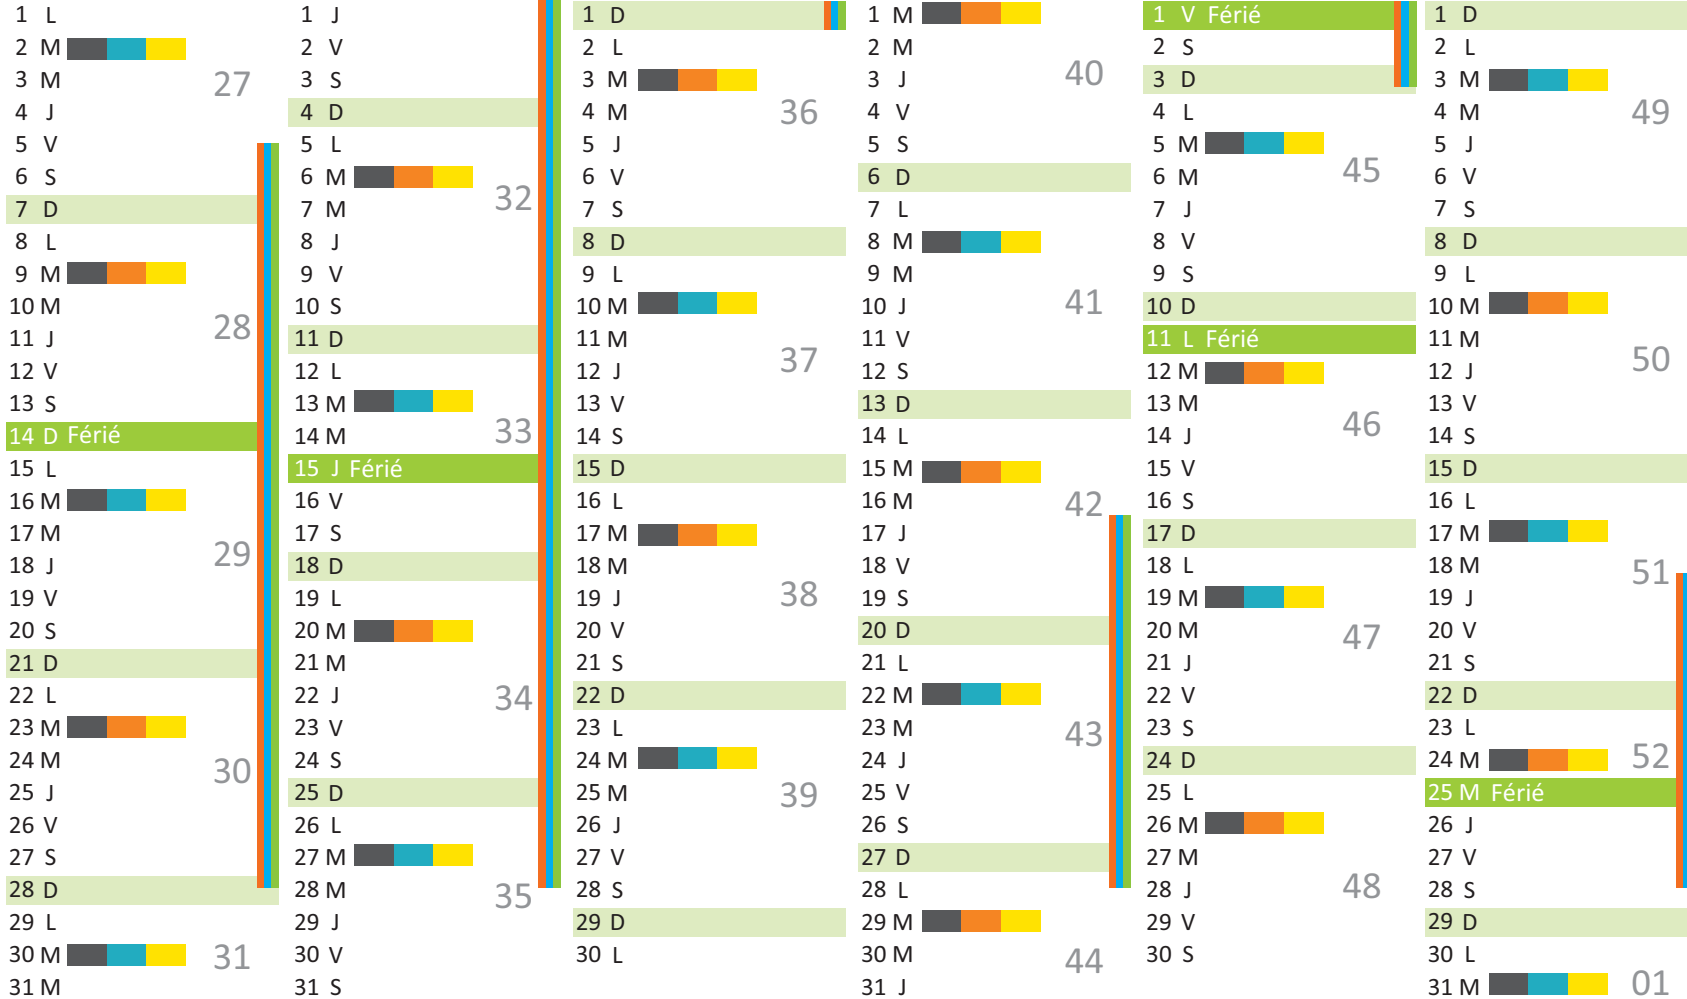

Collecte des déchets :

- Ordures ménagères résiduelles - dans les centres des villages
- Ordures ménagères résiduelles - dans les écarts (hameaux, lieux-dits)
- Déchets recyclables - dans les centres des villages
- Déchets recyclables - dans les écarts (hameaux, lieux-dits)

www.monservicedechets.com
LA DOMBES
communauté de communes

CITEO
Donnons ensemble une nouvelle vie à nos produits.

Calendrier de collecte

Chalamont

2024

JUILLET

AOÛT

SEPTEMBRE

OCTOBRE

NOVEMBRE

DÉCEMBRE

Horaires des déchèteries

- Châtillon-sur-Chalaronne** - 113 rue Louis Blériot
 Du 1^{er} octobre au 31 mars (Horaires hiver)
 Du lundi au samedi : 9 h 00 à 12 h 30 et 13 h 30 à 17 h 00
 Du 1^{er} avril au 30 septembre (Horaires été)
 Du lundi au samedi : 9 h 00 à 12 h 30 et 13 h 30 à 18 h 00
- Chalamont** - Le Petit Moulin – Route d'Ambérieu
 Du 1^{er} octobre au 31 mars (Horaires hiver)
 Mardi, vendredi 13 h 30 à 17 h 00
 Jeudi, samedi de 9 h 00 à 12 h 30 et de 13 h 30 à 17 h 00
 Du 1^{er} avril au 30 septembre (Horaires été)
 Mardi, vendredi 13 h 30 à 18 h
 Jeudi, samedi de 9 h 00 à 12 h 30 et de 13 h 30 à 18 h
- Villars-les-Dombes** - ZAC de la Tuilerie
 Du 1^{er} octobre au 31 mars (Horaires hiver)
 Lundi, mardi, vendredi, samedi de 9 h à 12 h 30 et de 13 h 30 à 17 h
 Mercredi de 9 h à 12 h 30
 Du 1^{er} avril au 30 septembre (Horaires été)
 Lundi, mardi, vendredi, samedi de 9 h à 12h30 et de 13 h 30 à 18 h
 Mercredi de 9 h à 12 h 30
- Saint-André-de-Corcy** - Route de Montluel
 Du 1^{er} octobre au 31 mars (Horaires hiver)
 Lundi, jeudi, vendredi, samedi de 9 h à 12 h 30 et de 13 h 30 à 17 h
 Mercredi de 13 h 30 à 17 h
 Du 1^{er} avril au 30 septembre (Horaires été)
 Lundi, jeudi, vendredi, samedi de 9 h à 12 h 30 et de 13 h 30 à 18 h
 Mercredi de 13 h 30 à 18 h