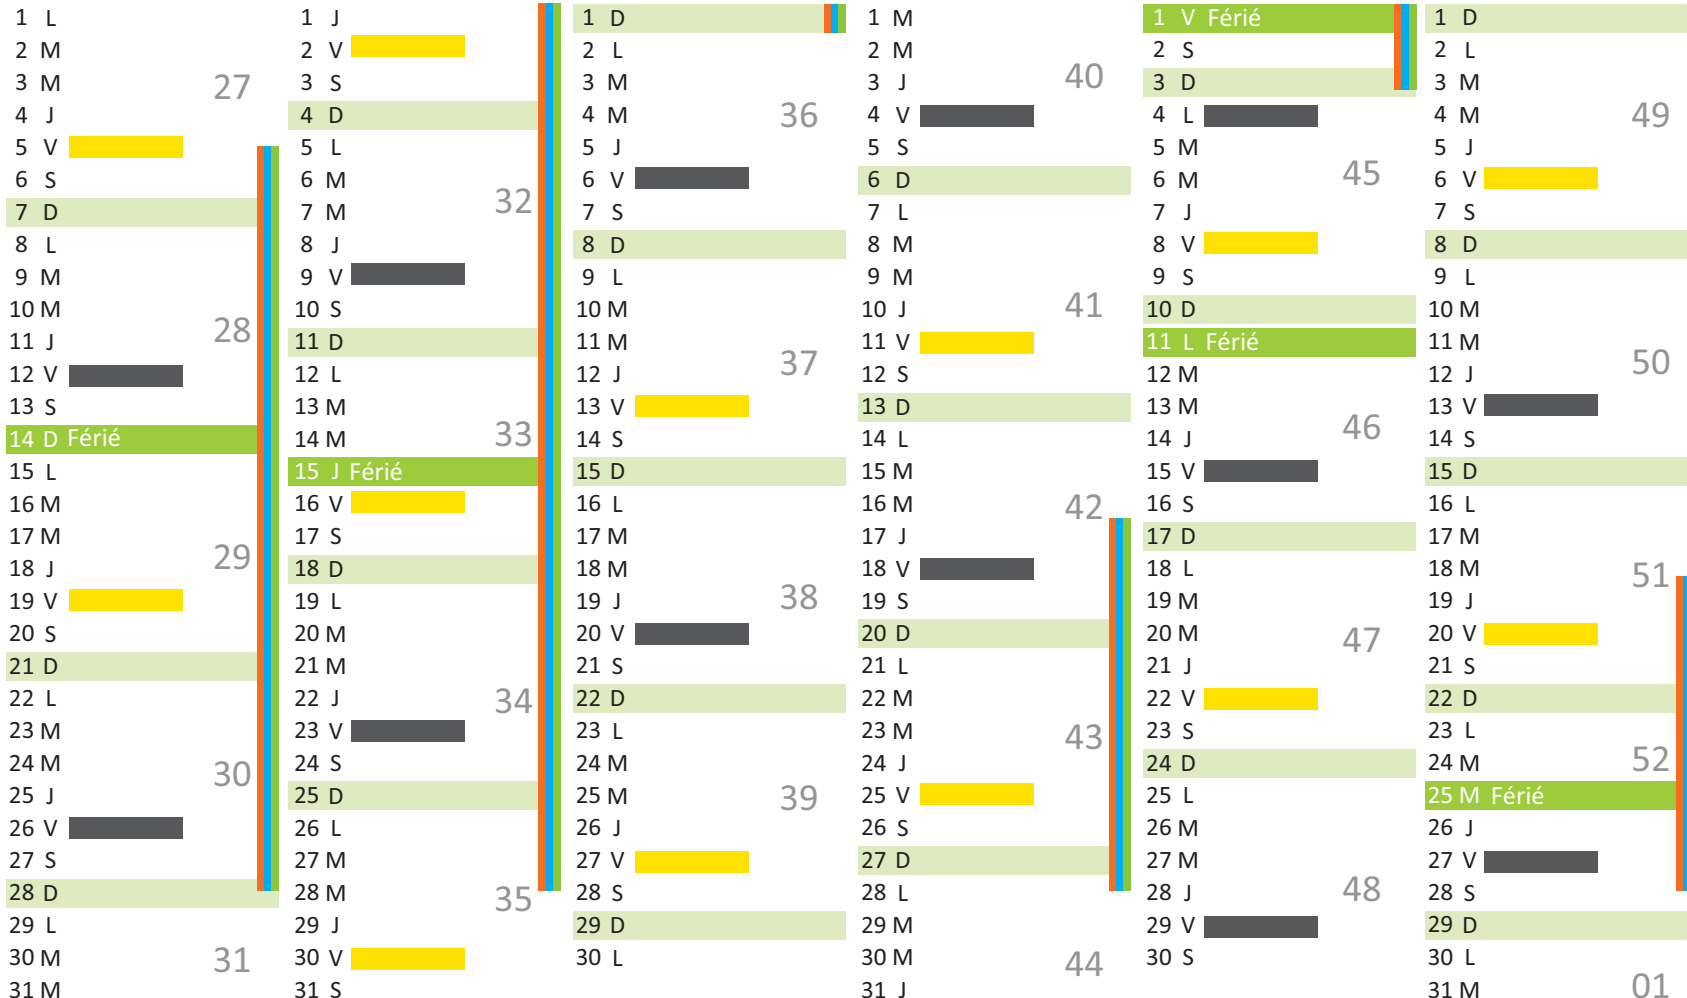

Collecte des déchets :

- Ordures ménagères résiduelles
- Déchets recyclables

- Zone A :** Besançon Bordeaux, Clermont-Ferrand, Dijon, Grenoble, Limoges, Lyon, Poitiers
- Zone B :** Aix-Marseille, Amiens, Caen, Lille, Nancy, Metz, Nantes, Nice, Orléans-Tours, Reims, Rennes, Rouen, Strasbourg
- Zone C :** Créteil, Montpellier, Paris, Toulouse, Versailles

2024

JUILLET

AOÛT

SEPTEMBRE

OCTOBRE

NOVEMBRE

DÉCEMBRE

Horaires des déchèteries

- Châtillon-sur-Chalaronne** - 113 rue Louis Blériot
 Du 1^{er} octobre au 31 mars (Horaires hiver)
 Du lundi au samedi : 9 h 00 à 12 h 30 et 13 h 30 à 17 h 00
 Du 1^{er} avril au 30 septembre (Horaires été)
 Du lundi au samedi : 9 h 00 à 12 h 30 et 13 h 30 à 18 h 00
- Chalamont** - Le Petit Moulin – Route d'Ambérieu
 Du 1^{er} octobre au 31 mars (Horaires hiver)
 Mardi, vendredi 13 h 30 à 17 h 00
 Jeudi, samedi de 9 h 00 à 12 h 30 et de 13 h 30 à 17 h 00
 Du 1^{er} avril au 30 septembre (Horaires été)
 Mardi, vendredi 13 h 30 à 18 h
 Jeudi, samedi de 9 h 00 à 12 h 30 et de 13 h 30 à 18 h
- Villars-les-Dombes** - ZAC de la Tuilerie
 Du 1^{er} octobre au 31 mars (Horaires hiver)
 Lundi, mardi, vendredi, samedi de 9 h à 12 h 30 et de 13 h 30 à 17 h
 Mercredi de 9 h à 12 h 30
 Du 1^{er} avril au 30 septembre (Horaires été)
 Lundi, mardi, vendredi, samedi de 9 h à 12h30 et de 13 h 30 à 18 h
 Mercredi de 9 h à 12 h 30
- Saint-André-de-Corcy** - Route de Montluel
 Du 1^{er} octobre au 31 mars (Horaires hiver)
 Lundi, jeudi, vendredi, samedi de 9 h à 12 h 30 et de 13 h 30 à 17 h
 Mercredi de 13 h 30 à 17 h
 Du 1^{er} avril au 30 septembre (Horaires été)
 Lundi, jeudi, vendredi, samedi de 9 h à 12 h 30 et de 13 h 30 à 18 h
 Mercredi de 13 h 30 à 18 h